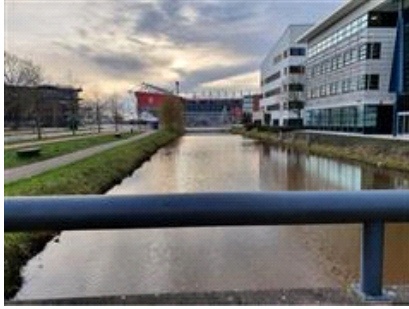

Twee vijvers nabij de Grolsch Veste te Enschede

Algemene beschrijving

Coördinaten: 52.239876182297685, 6.841967713433519
Grootte:
Max. diepte:
Gem. breedte:
Watertype: stadsvijver
Opgenomen in: Alleen in verenigingslijst van viswateren
Naam HSV/HSF: V.I.O.S.
Plaats HSV/HSF:

Visrecht

Verhuurder visrecht:
Visrecht hengelsportvereniging:

gemeente Enschede
alleen schubvisrecht gehuurd van eigenaar

Huidige ecologie & milieu

Waterplantenbedekking zomer:

Totaal waterplanten

Bovenwaterplanten: